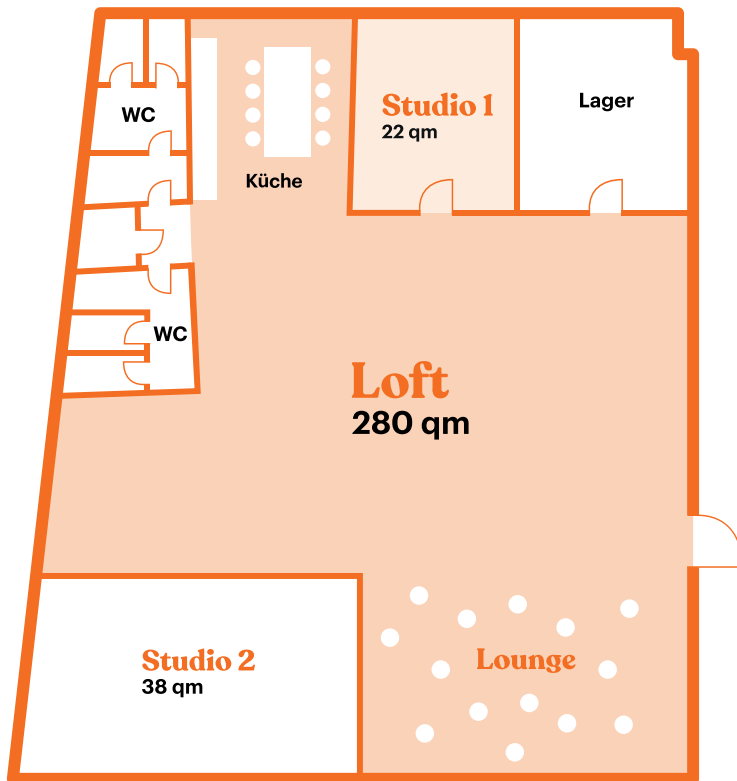

nutsraum

nutsraum.de

2026

**Deine Eventlocation
im urbanen Loftstil,
zentral in Nürnberg.**

Dein Event in a nutshell

**Raus aus sterilen Tagungszimmern,
rein in einen Ort, der inspiriert.**

Der nutsraum ist die Eventlocation in Nürnberg für alle, die Meetings, Workshops, Konferenzen, Seminare, Netzwerkevents, Präsentationen, Tagungen, Kongresse, PR-Events, Eigentümerversammlungen oder Vernissagen nicht einfach abhaken, sondern erlebbar machen wollen.

Raum, der sich anpasst – nicht umgekehrt.

Von 10er-Workshop bis 60-Personen-Event.

Unsere wandelbaren Raumkonzepte, moderne Grundausstattung mit Beamer, LED-Screen, Soundsystem, Highspeed-WLAN und Moderationsmaterial sowie faire Getränkepauschalen sorgen dafür, dass du dich auf Inhalte konzentrieren kannst. Wir liefern die Bühne – du den Wow-Moment.

U-Form

Block

Parlament

Kreis

Theater

Bankett

nutsraum Loft

Perfekt für Events, Konferenzen und Tagungen bis 60 Personen.
Flexibel nutzbarer Loftspace mit Lounge, offener Küche und moderner Medientechnik – ideal für alles von Podiumsdiskussion bis Konferenz mit Get Together.

Grundausrüstung

WLAN | Flexible Bestuhlung mit Stühlen, Tischen, Hockern für bis zu 60 Personen | Beamer, Leinwand, LED-Screen | Mikrofon, professionelle Audioanlage | Podium, Rednerpult | Flipchart, Whiteboard, Moderationskoffer | Lounge-Bereich | Ambientebeleuchtung | Garderobe | Stromanschlüsse 220V | Zugang zur Küche mit Kaffeemaschine & Kaltgetränken zur Selbstbedienung