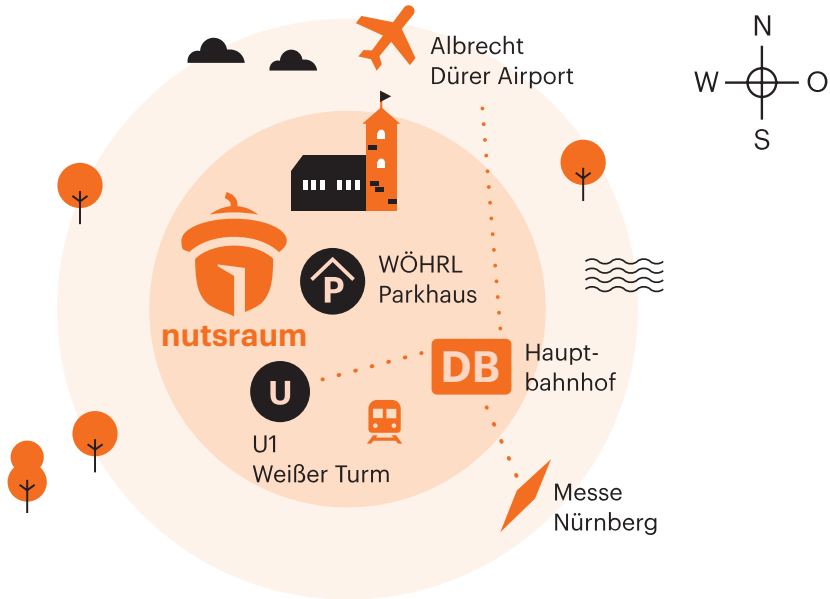

Beste Lage in der City

Zentral gelegen. Gut angebunden. Schnell erreichbar.

nutsraum ist nur wenige Schritte vom Puls der Nürnberger Altstadt entfernt. Mit Parkhaus direkt nebenan und der U1 um die Ecke. Durch die kurze Anbindung an Hauptbahnhof, Flughafen und Messe erreichst du den nutsraum schnell und bequem aus der ganzen Metropolregion.